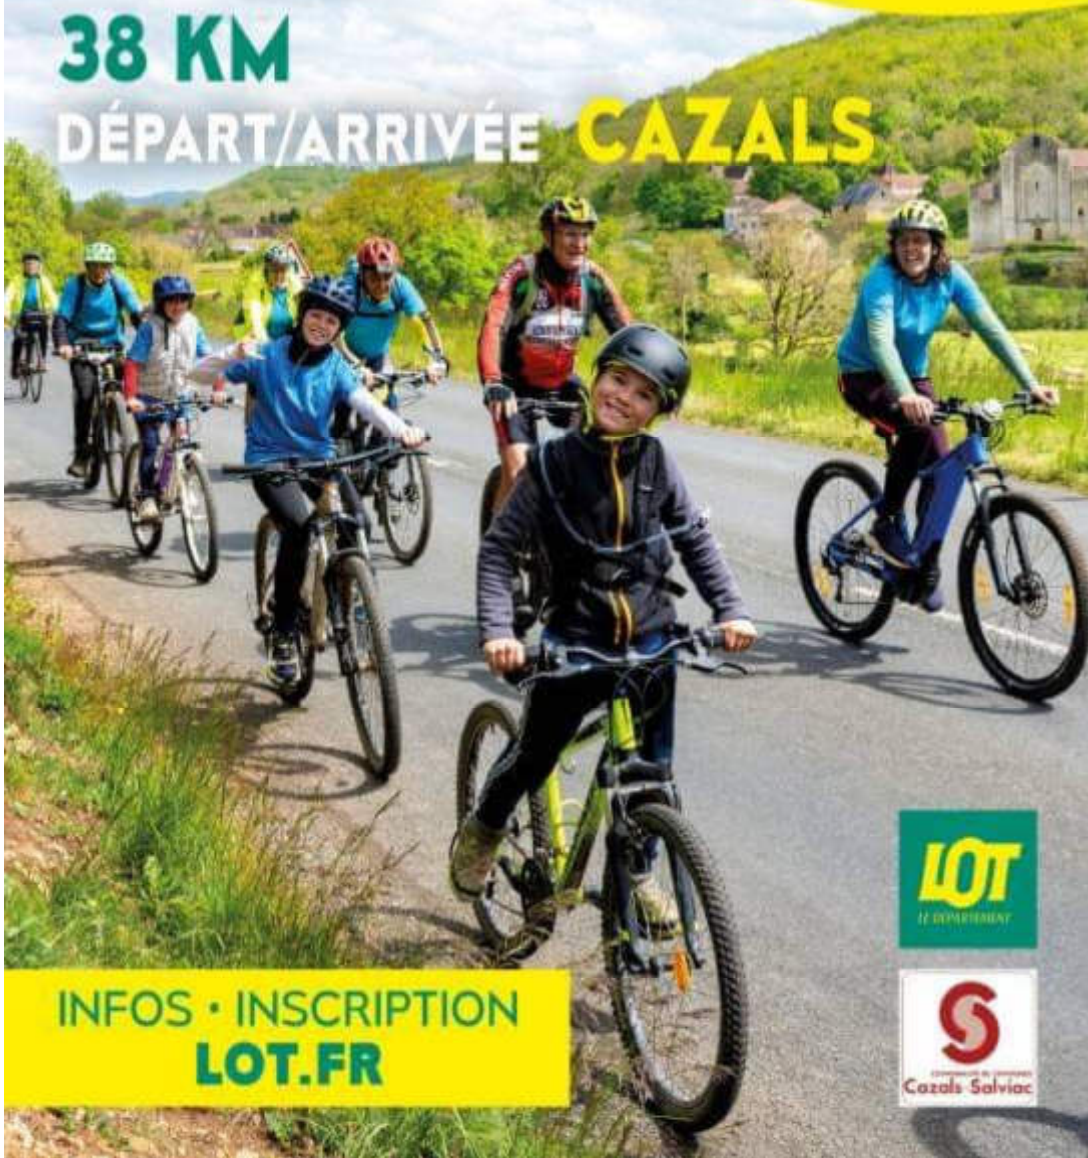

SAMEDI  
**15**  
JUN  
2024

*Sur la route  
du **Tour**  
de France*

**38 KM**

DÉPART/ARRIVÉE **CAZALS**

INFOS • INSCRIPTION  
**LOT.FR**